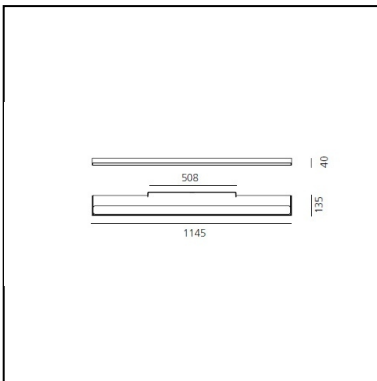

Chocolate Wandleuchte LED - L 1145 - 31 W 4000 K nicht dimmbar - Weiss

a.g Licht

IP20  

LUMINAIRE

- Power Supply: **on/off**
- Watt: **32W**
- Spannung (V): **220V-240V**
- Lichtstrom (lm): **2531lm**
- CCT: **4000K**
- Efficiency: **55%**
- Efficacy: **79.08lm/W**
- CRI: **80**

BESCHREIBUNG

Wandleuchte mit direkt-indirektem Lichtaustritt für LED. Gehäuse aus lackiertem Aluminium. Erhältlich in den Farben Mokka und Weiss. Reflektor mit Prismoptik aus Polycarbonat. Lichtverteilung: 37% direkt und 63% indirekt. Evg. Staubschutzabdeckung aus Polycarbonat. Gemäss EN60598-1 sowie weiteren Spezifika.

ARTIKELNUMMER: M112720

FUNKTIONEN

- Artikelnummer: **M112720**
- Farbe: **Weiss**
- Installation: **Wandleuchte**
- Material: **Lackiertes Aluminium**
- Serie: **Architectural Indoor**
- Einsatzbereich: **Hospitality, Büros**
- design: **a.g Licht**

DIMENSION

- Länge: **cm 114.5**
- Breite: **cm 13.5**
- Höhe: **cm 4**
- Gewicht: **cm 3.7**
- Glühdrahttest: **850°**

INKLUSIVE LICHTQUELLEN

- Kategorie: **Led**
- Anzahl: **1**
- Watt: **28W**
- Lichtstrom (lm): **4400lm**
- Farbtemperatur(K): **4000K**
- Color Tolerance: **MacAdam 4SDCM**
- Efficacy: **157lm/W**
- Service Life: **L70(6K)>50000h**